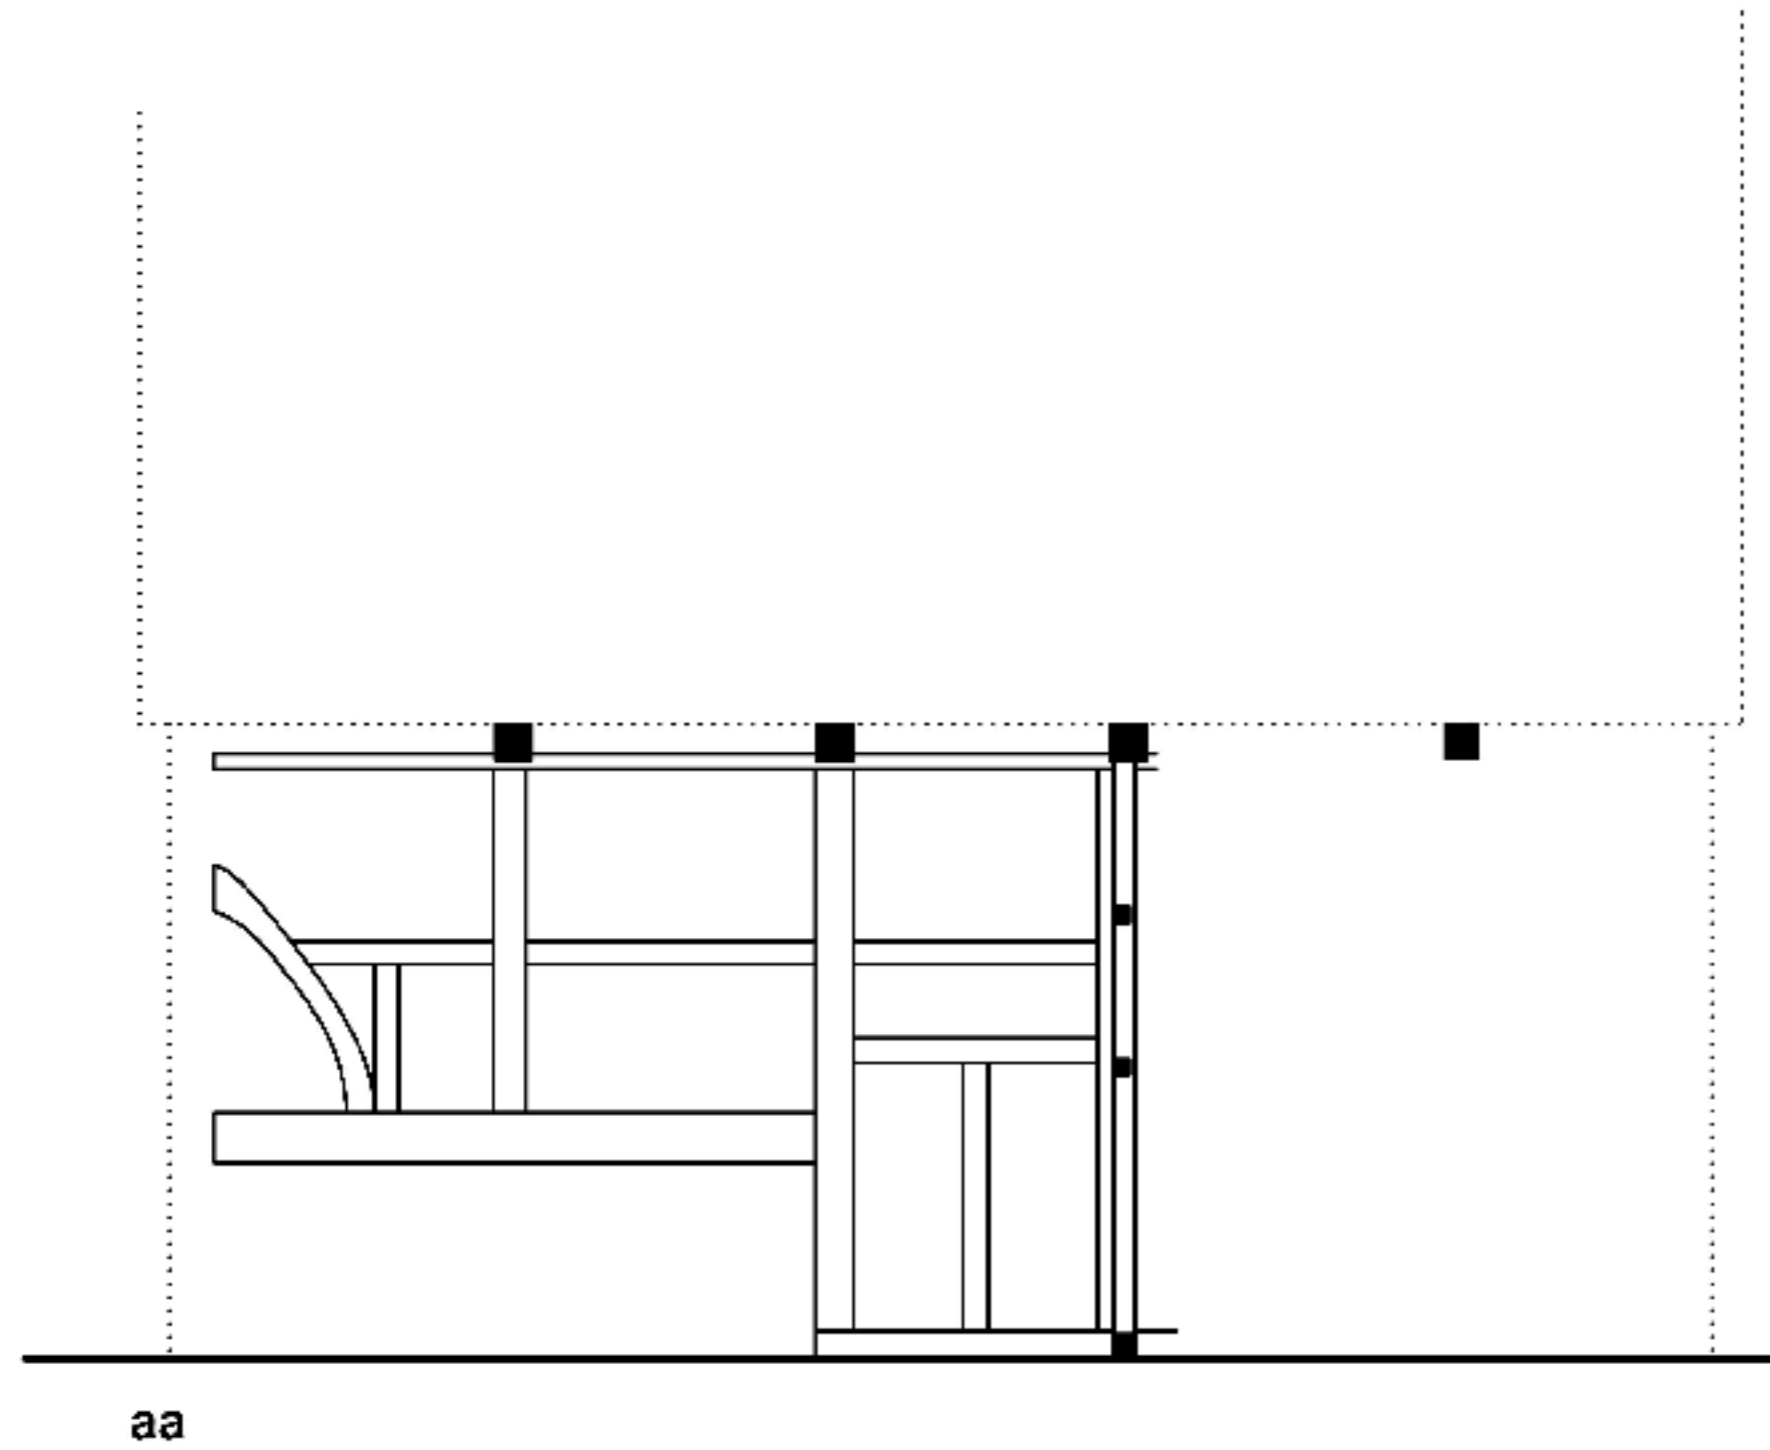

- alle Maße und Mengen sind am Bau bzw. vor Ort zu prüfen / alle Preise sind inkl. MwSt. / soweit in Text nicht anders lautend ab Lager Lemgo / alle Mengen und Maße sind ca. Angaben / Angebot ist freibleibend / Zwischenverkauf vorbehalten / bei restaurierten Originalen sowie auch bei anderen hier angebotenen Gebäuden oder Konstruktionen ist eine statische und baurechtliche Überprüfung auch bei einer Nutzung im bauzeitlichen Sinne seitens der Bauherren unbedingt erforderlich / zusätzliche Aussteifungen und konstruktive Ergänzungen werden extra berechnet

M. Blöcher GmbH
Alte - Ziegelei
Entruper Weg 273
32657 Lemgo / Entrup
Tel. 0049 5261 94600
Fax 0049 5261 946050
Info@antike-baumaterialien.de
www.antike-baumaterialien.de

Innenmaße Deelee ca.:

Grundfläche: 3,50 x 6,00 m

Deckenhöhe: 4,20 m