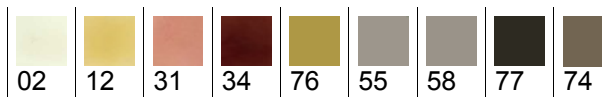

Farben / UNI

20 x 20 x 1,8 cm / 10 x 10 x 1,3 cm / 20 x 12 x 1,6 cm

01
weiß

10
sand

11
hellgelb

71
ocker

13
orange

30
rosa

32
rot

33
dunkelrot

72
braun

21
hellgrün

22
grün

53
graugrün

50
graugblau

54
graubraun

51
graugblau

43
dunkelblau

52
grau

61
dunkelgrau

60
schwarz

Sonderfarben:

Preise und Maße unter -- VIA_02 / Zur Verlegung und Pflege -- VIA_01
Die Farben auf dieser Seite sind indikativ und vermitteln nur Annäherungswerte